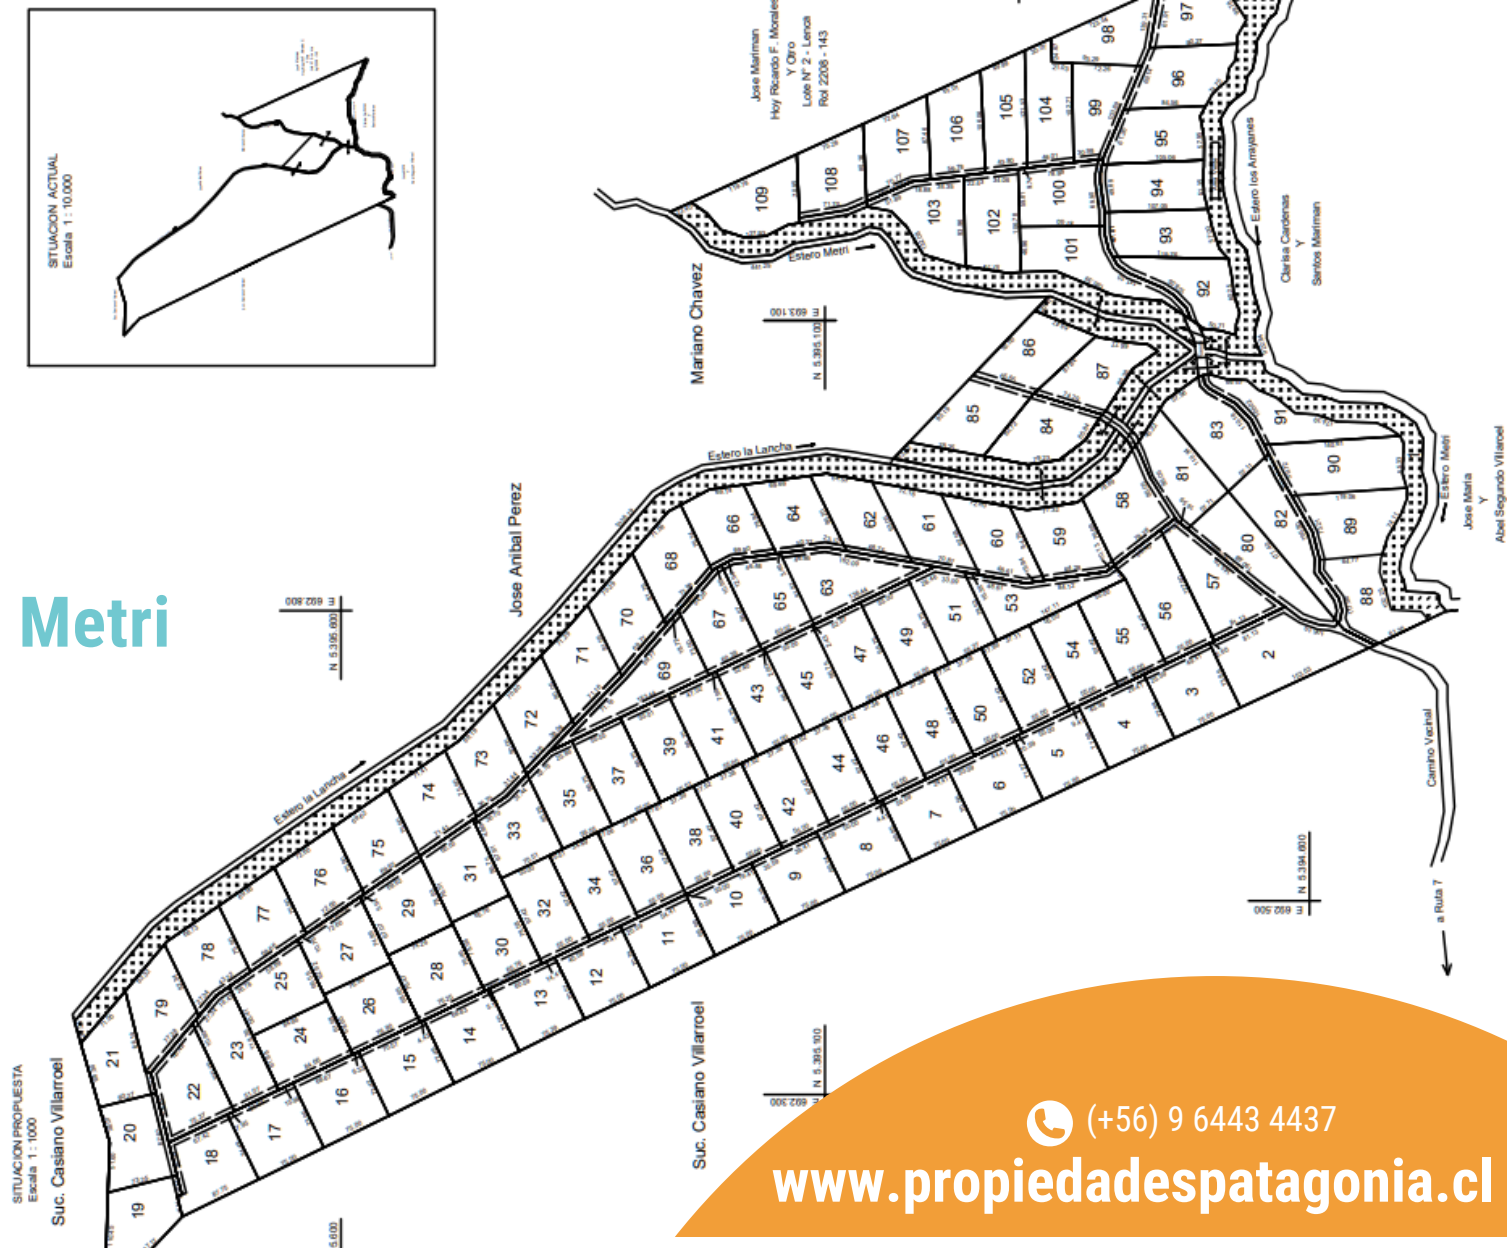

Parcelación

Sendero Austral de Metri

(+56) 9 6443 4437

www.propiedadespatagonia.cl