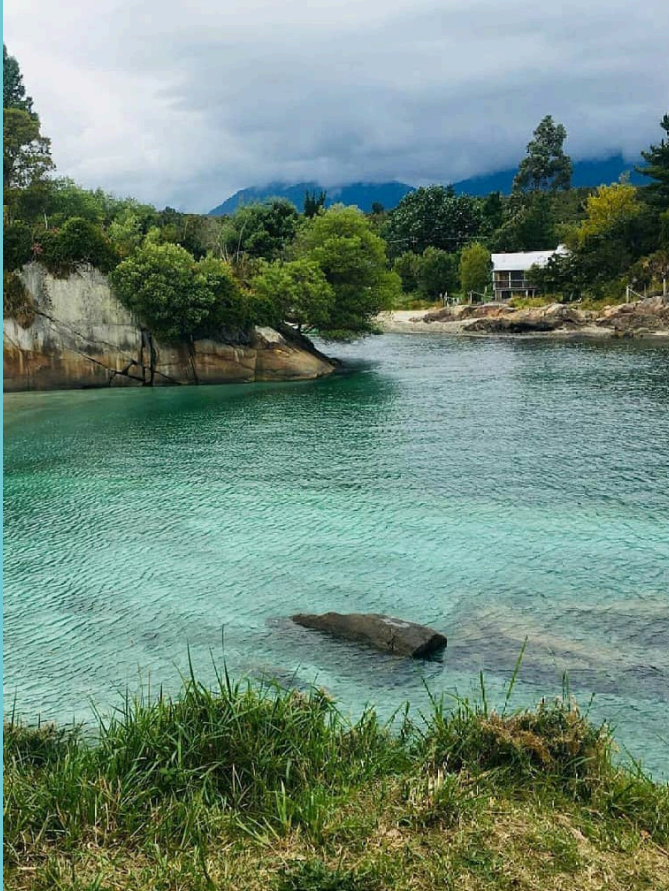

PROPIEDADES
PATAGONIA

Parcelación

Sendero Austral de Metri

Contáctanos: (+56) 9 6443 4437 www.propiedadespatagonia.cl